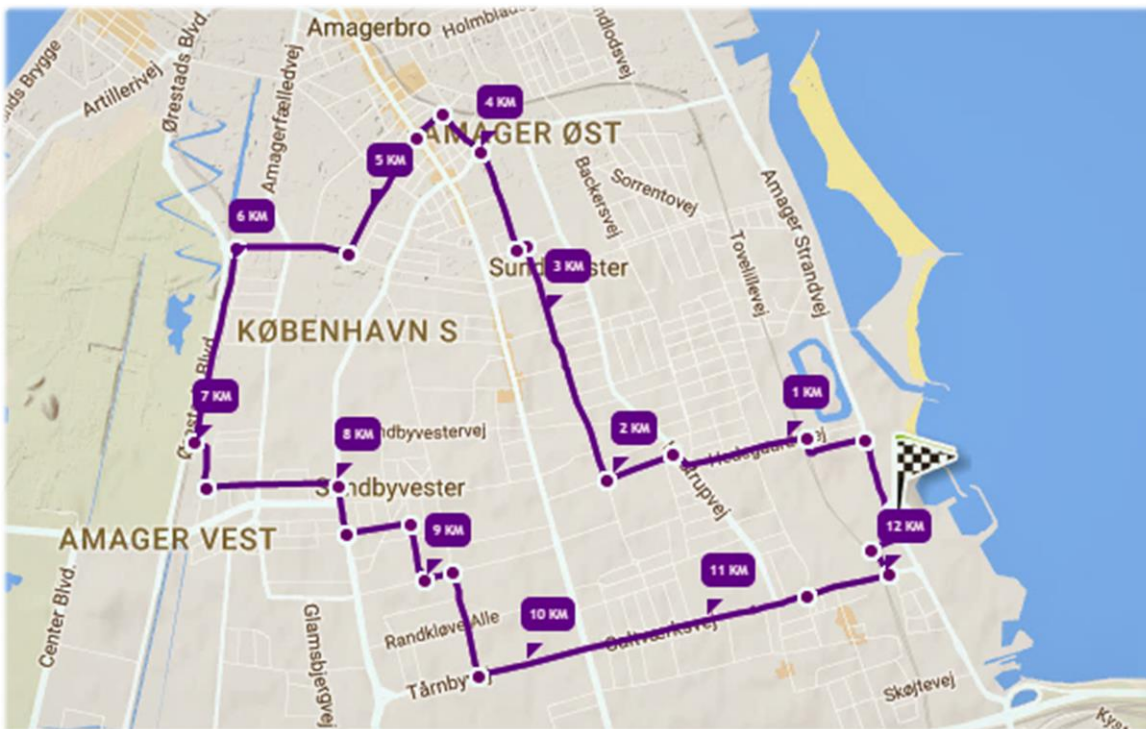

Km: >13

Torsdag 13/2 202 Kongelundsvej – Løjtegårdsvej - Oliefabriksvej

Klubhuset - Lufthavnen - Amager landevej - Løjtegårdsvej - Dronningborgvej – Højskole Alle - Snoghøjs Alle - Brønderslevs Alle - Pilegårds Alle - Kongelundsvej - Løjtegårdsvej – Oliefabriksvej – Stien til Tårnby Kirke – Gemmas Alle – Nordstjerne Alle - Castor Alle - Amager landevej – Ambra Alle – Hyben Alle - Syrefabriksvej – Vægtergangen - Bøjlevej – Søvnøget – Amager Strandvej - Klubhuset.

Km: >14

Tirsdag 18/2 2025 (Under Knippelsbro – Havne fronten til Langebro)

Klubhuset - Amager Strandvej - Prags Boulevard - Uplandsgade - Christmas Møllers Plads - Torvegade – Under Knippels Bro - Havnefronten - Langebro – Islandsbrygge – Weidekampsgade – Njalsgade – Sundholmsvej – Engelsvej – Torben Oxes Allé – Søren Nordby Allé – Dyvekes Allé – Christian Lis Allé – Amagerbrogade - Elbagade – Italienvej – Tovelillevej – Stien langs Metroen – Bøjlevej - Amager Strandvej - Klubhuset.

Km: >13

Torsdag 20/2 2025 Ørestads Boulevard

Klubhuset – Bøjlevej – Hedegaardsvej – Hellasvej - Grækenlandsvej – Frankrigsgade – Tingvej – Peder Lykkes vej – Grønjordsvej – Ørestads Boulevard eller Stien langs Metroen – Dige vej - Vestermarksvej - Windsorvej - Irlandsvej – Tårnbyvej – Saltværksvej – Bøjlevej – Søværnet - Amager Strandvej – Klubhuset.

Km: >12

Tirsdag 25/2 2025 Holmen

Klubhuset - Amager Strandvej - Prags Boulevard - Uplandsgade - Christmas Møllers Plads - Torvegade - Christianshavns Voldgade - Bådsmannsstræde - Prinsessegade - Værfts Broen - Danne Skjold Samsøes Alle - Forlandet - Kløvermarksvej - Raffinaderivej - Prags Boulevard - Strandlodsvej - Øresundsvej - Engvej - Italiensvej - Tovelillevej - Hedegårdsvej - Bøjlevej - Søværnsgade - Amager Strandvej - Klubhuset.