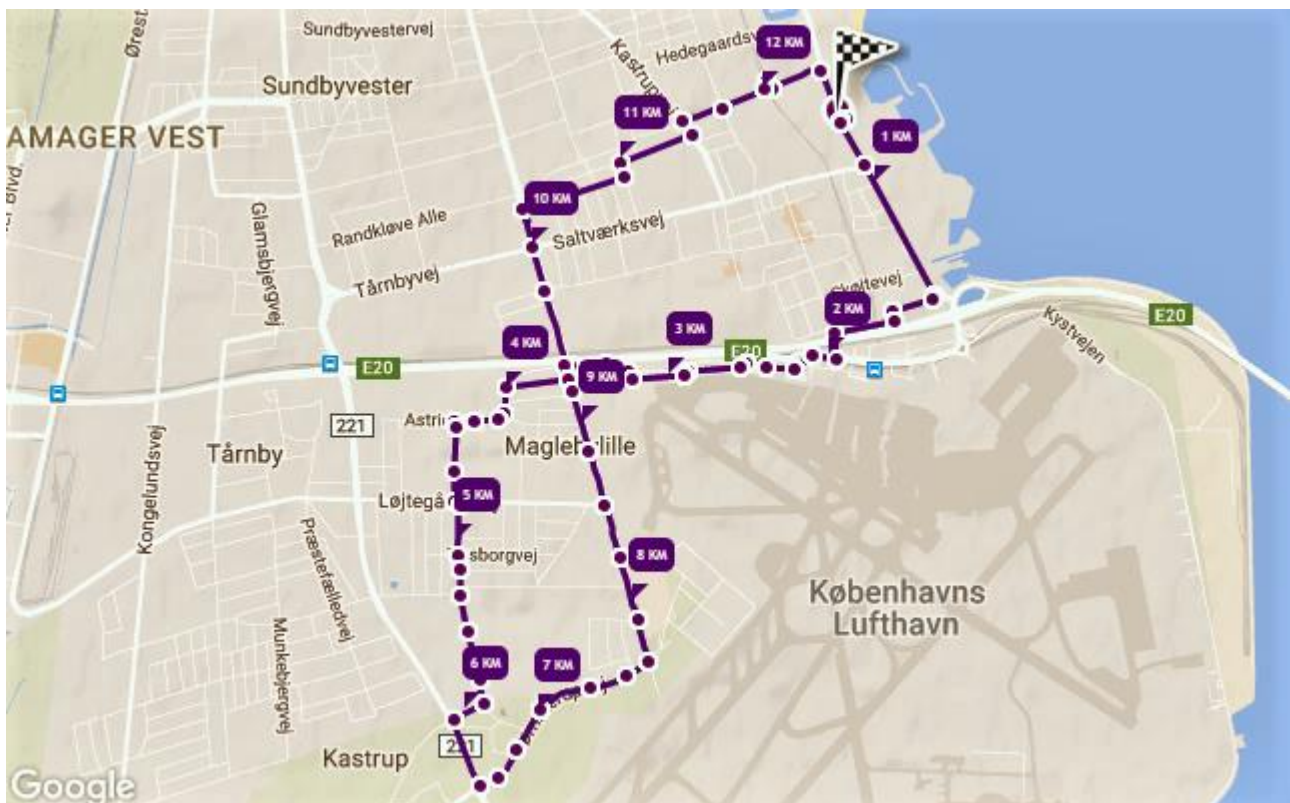

Km: <13

Torsdag 19 /12 2024 (U. Langebro – Islands Brygge)

Klubhuset - Amager Strandvej – Syrefabriksvej – Grækenlandsvej – Kirkegårdsvej - Spaniengade - Reberbanegade – Christmas Møllers Plads – Torvegade – Langebrogade – Under Lange Bro – Islandsbrygge – Myggenæsgade - Njalsgade – Sundholmsvej – Englandsvej - Øresundsvej – Kastrupvej – Sixtusvej – Sorrentovej - Engvej - Hedegårdsvej – Bøjlevej -Amager Strandvej - Klubhuset.

Januar 2025

Torsdag 2/1 2025 Tømmerup Vej - Amager Landevej

Klubhuset - Lufthavnen – Amager landevej – Castor Alle – Nordstjerne Alle – Astridsvej - Over Travbanen (Travbane Parken) - Snoghøjs Alle – Høgsbrovej – Kristinehøj - Engelsvej - Tømmerup Vej - Amager Landevej – Ambra Alle – Hyben Alle – Syrefabriksvej - Vægtergangen – Bøjlevej – Søværnet - Amager Strandvej – Klubhuset.

Tirsdag 7/1 2025 (Oxford Alle – Oliefabriksvej – Tårnby Torv)

**Klubhuset - Amager Strandvej - Vægtergangen - Nordmarksvej -
Televænget/Postparken - Kastrupvej - Hellasvej - Adrianvej - Amagerbrogade -
Vejlands Alle - Oxford Alle - Bygrænsen - Glamsbjergvej - Bredskiftevej -
Oliefabriksvej - Fuglebækvej - Hornevej - Præstefælledvej - Vestre Bygade - Tårnby
Torv - "Stien langs motorvejen" – Gammel Kirkevej - Ved Diget - Krostrædet –
Alleen – Skovmarken – Bøjlevej – Søværnet - Klubhuset.**

Km: 11

Torsdag 9/1 2025 (Oxford Alle – Blykobbvej - Stien langs motorvejen)

Klubhuset - Amager Strandvej – Bøjlevej - Stien langs Metroen – Metro Broen - Wibrandtvej – Sumatravej - Samosvej - Rodosvej - Amagerbrogade - Oxford Alle – Dublinvej - Etonvej - Følfod vej - Irlandsvej - Blykobbvej - Stien langs motorvejen - Klubhuset.