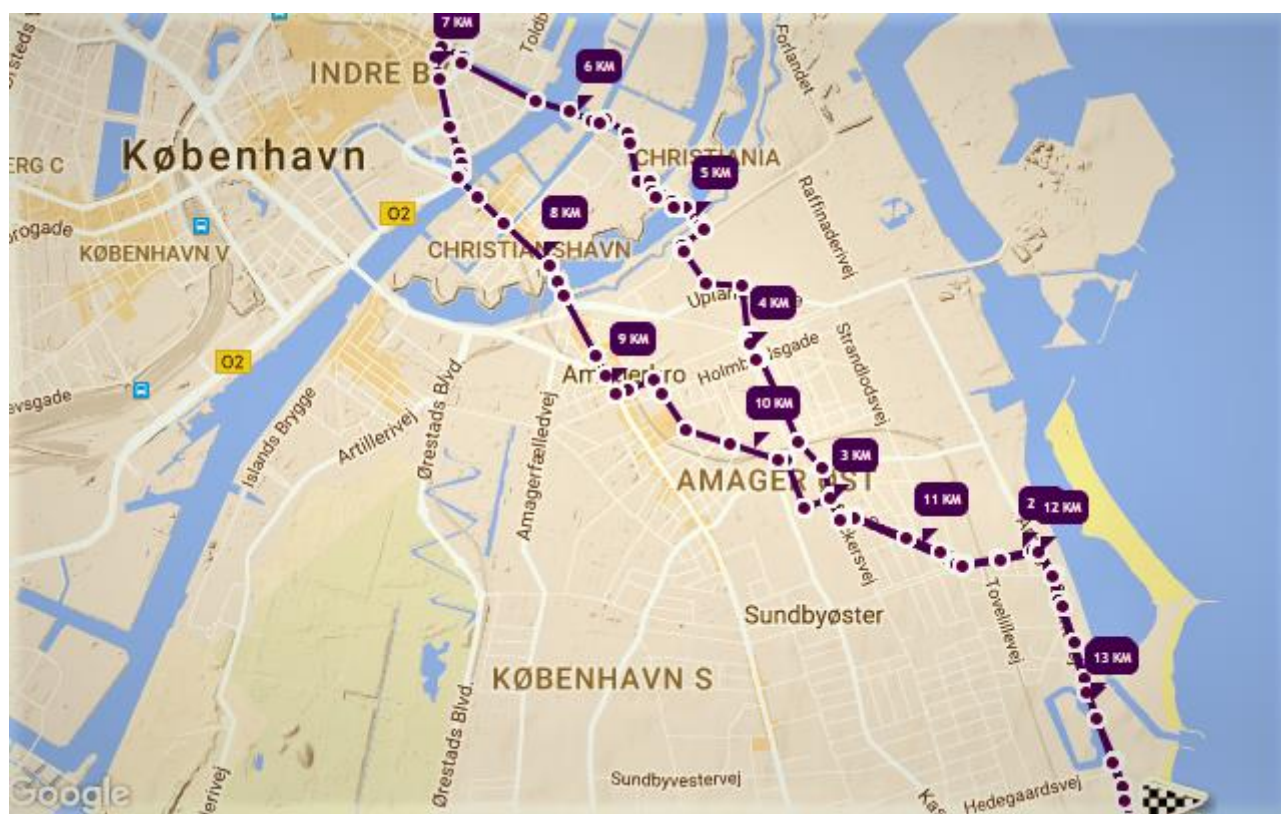

Km: >15

Torsdag 5/12 2024 Tårnby Bypark - Travbane Parken

Klubhuset - Bøjlevej – Stien langs metroen - Wibrandsvej – Sumatravej - Samosvej - Rodosvej - Amagerbrogade - Oxford Alle - Ilfordvej - Englandsvej - ”Stien gennem Tårnby Bypark” – ”Stien over motorvejen” - ”Stien over Travbane Parken – Løjtegårdsvej - Herkules Alle - Gemmas Alle - Uranus Alle - Amager Landevej - Gammel Kirkevej - Ved Diget - Kastrup Lundsgade - Alleen - Kastrup Krogen - Gammel Skovvej - Saltværksvej – Bøjlevej – Søværnset - Klubhuset.

Km: >11

Tirsdag 10/12 2024 (Kongens Nytorv)

Klubhuset – Amager Strandvej – Italiensvej – Sorrentovej – Backersvej – Østrigsgade – Stien over Kløvermarken - Kløvermarksvej - Broen til Midt dyssen - Mælkebøttevej - Fabrikksområdet - Over broen fra Refshalevej - Stien til værtsbroen – Inderhavnsbroen - Havnegade - Nyhavn – Kongens Nytorv – Niels Juels gade – Knippelsbro - Torvegade – Amager Brogade – Prags Boulevard – Holmbladsgade – Frankrigshusene - Wittenberggade – Backersvej – Sorrentovej – Italiensvej – Amager Strandvej – Klubhuset.

Km: <14

Torsdag 12/12 2024 Travbaneparken – Tårnby Bypark – Vandtårnet

Klubhuset - Amager Strandvej - Crilles Tønnesens Alle - "Stien langs motorvejen" - Gammel Kirkevej - Amager Landevej - Castor Alle - Nordstjerne Alle - Astridsvej - Over Travbane Parken - Løjtegårdsvej - Englandsvej - Gemmas Alle - Over motorvejen og til stien Tårnby Parken - Rundkørslen – Risebæk Vej - Englandsvej - Ilfordvej - Oxford Alle - Vejlands Alle - Greisvej - Engvej - Hedegårdsvej – Bøjlevej - Amager Strandvej - Klubhuset.