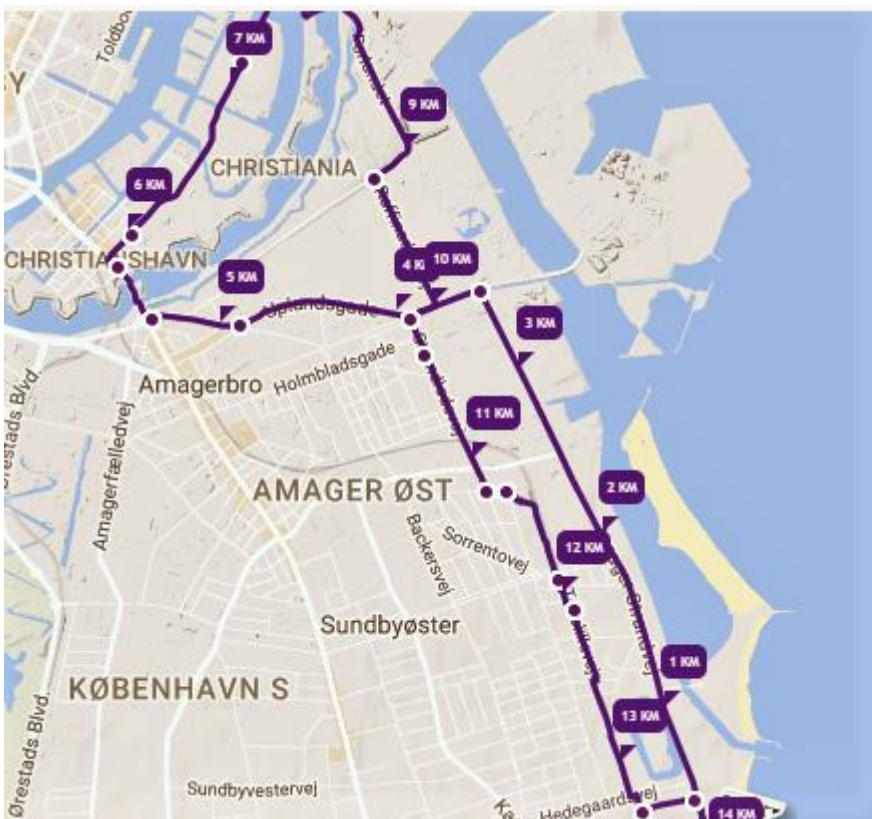

Km: 11

Torsdag 9/1 2025 (Oxford Alle – Blykobbvej - Stien langs motorvejen)

Klubhuset - Amager Strandvej – Bøjlevej - Stien langs Metroen – Metro Broen - Wibrandtvej – Sumatravej - Samosvej - Rodosvej - Amagerbrogade - Oxford Alle – Dublinvej - Etonvej - Følfod vej - Irlandsvej - Blykobbvej - Stien langs motorvejen - Klubhuset.

Km: >9

Tirsdag 14/1 2025 Irlandsvej – Peder Lykkes Vej – Ørestads Boulevard

Klubhuset - Amager Strandvej - Svend Vonvedsvej – Tunnellen til Formosavej - Ceylonvej – Volosvej - Grækenlandsvej – Rhodosvej – Ingolfs Alle - Irlandsvej – Peder Lykkes vej – Grønjordsvej – Ørestads Boulevard – Vestermarksvej – Engelsvej - Vejlands Alle – Irlandsvej – Tårnbyvej – Amager Landevej – Ambra Alle – Syrefabriksvej – Vægtergangen – Bøjlevej - Amager Strandvej – Klubhuset.

Km: >12

Torsdag 16/1 2025 Holmen

Klubhuset - Amager Strandvej - Prags Boulevard - Uplandsgade - Christmas Møllers Plads - Torvegade - Christianshavns Voldgade - Bådsmandsstræde - Prinsessegade - Værfts Broen - Danne Skjold Samsøes Alle - Forlandet - Kløvermarksvej - Raffinaderivej - Prags Boulevard - Strandlodsvej - Øresundsvej - Engvej - Italiensvej - Tovelillevej - Hedegårdsvej - Bøjlevej - Søvnæng - Amager Strandvej - Klubhuset.

Km: 14

Tirsdag 21/1 2025 Oliefabriksvej - Fuglebækvej

Klubhuset - Amager Strandvej – Søvnængt – Bøjlevej - Vægtergangen - Nordmarksvej - Televænget - Kastrupvej - Hellasvej - Adrianvej - Amagerbrogade – Store Krog – Oxford Have – Dublinvej - Oxford Alle - Bygrænsen - Glamsbjergvej - Bredskiftevej - Oliefabriksvej - Fuglebækvej - Hornevej - Præstefælledvej - Vestre Bygade – Gemmas Alle – Amager Landevej – Gammel Kirkevej - ”Stien langs motorvejen” - Klubhuset.