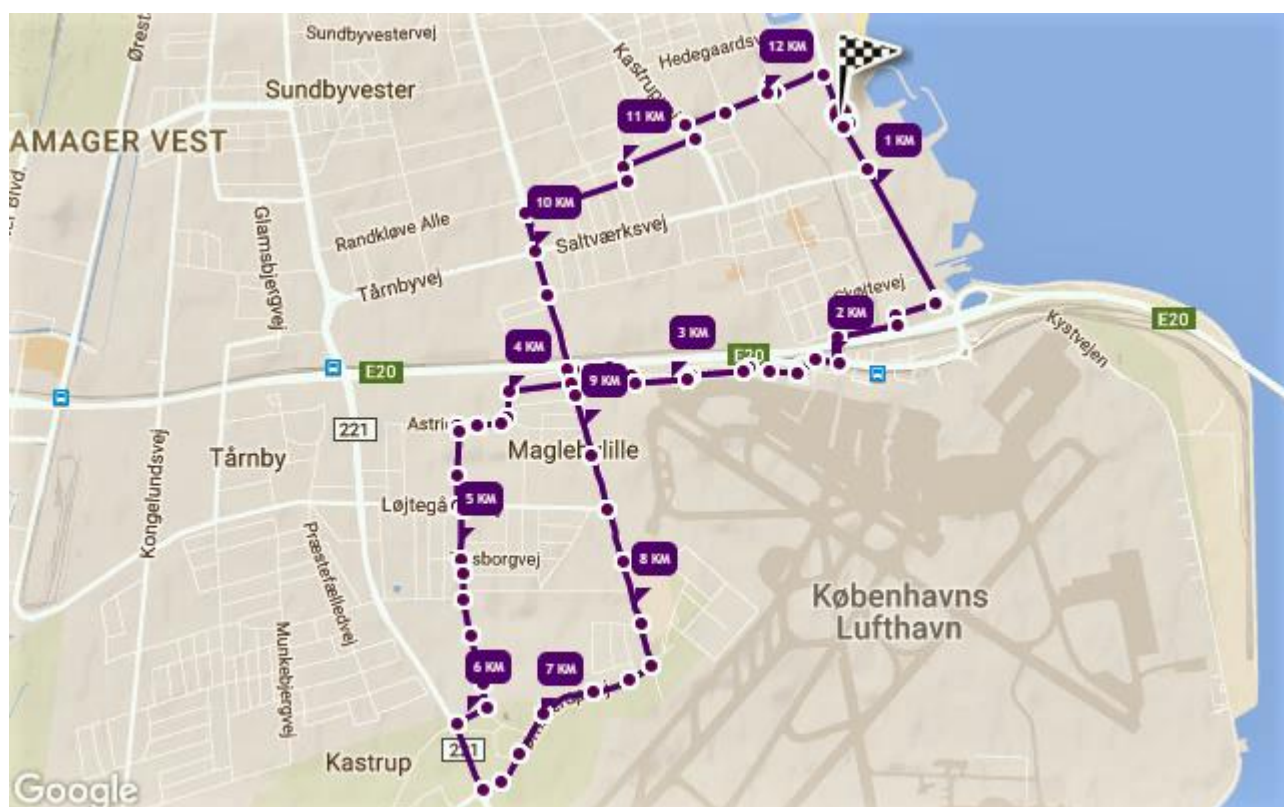

Torsdag 27/2 2025 Tømmerup vej – Amager Landevej

Klubhuset – Strandvejen - Lufthavnen – Amager landevej – Castor Alle – Nordstjerne Alle – Astridsvej - Over Travbanen (Travbane Parken) - Snoghøjs Alle – Høgsbrovej – Kristinehøj - Engelsvej - Ugandavej – Høgsbrovej - Tømmerup Vej - Amager Landevej – Ambra Alle – Hyben Alle – Syrefabriksvej - Vægtergangen – Bøjlevej – Søvnøget - Amager Strandvej – Klubhuset.

Km: >12

Marts 2025 ny liste