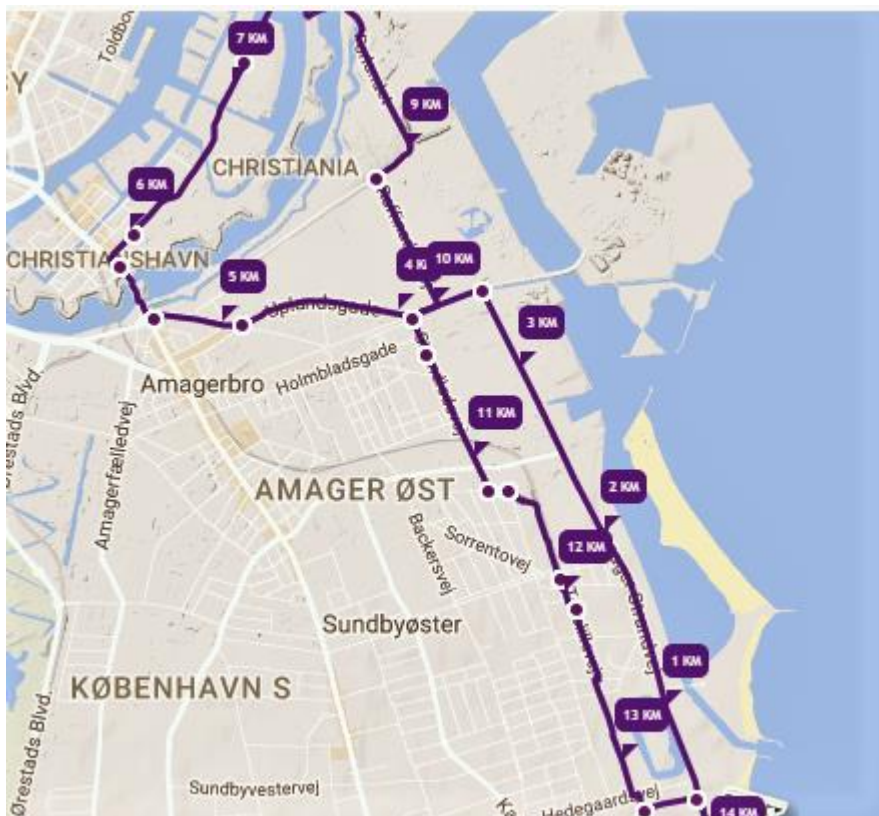

Km: >14

Tirsdag 18/2 2025 (Under Knippelsbro – Havne fronten til Langebro)

Klubhuset - Amager Strandvej - Prags Boulevard - Uplandsgade - Christmas Møllers Plads - Torvegade – Under Knippels Bro - Havnefronten - Langebro – Islandsbrygge – Weidekampsgade – Njalsgade – Sundholmsvej – Engelsvej – Torben Oxes Allé – Søren Nordby Allé – Dyvekes Allé – Christian Lis Allé – Amagerbrogade - Elbagade – Italienvej – Tovelillevej – Stien langs Metroen – Bøjlevej - Amager Strandvej - Klubhuset.

Km: >13

Torsdag 20/2 2025 Ørestads Boulevard

Klubhuset – Bøjlevej – Hedegaardsvej – Hellasvej - Grækenlandsvej – Frankrigsgade – Tingvej – Peder Lykkes vej – Grønjordsvej – Ørestads Boulevard eller Stien langs Metroen – Dige vej - Vestermarksvej - Windsorvej - Irlandsvej – Tårnbyvej – Saltværksvej – Bøjlevej – Søværnet - Amager Strandvej – Klubhuset.

Km: >12

Tirsdag 25/2 2025 Holmen

Klubhuset - Amager Strandvej - Prags Boulevard - Uplandsgade - Christmas Møllers Plads - Torvegade - Christianshavns Voldgade - Bådsmannsstræde - Prinsessegade - Værfts Broen - Danne Skjold Samsøes Alle - Forlandet - Kløvermarksvej - Raffinaderivej - Prags Boulevard - Strandlodsvej - Øresundsvej - Engvej - Italiensvej - Tovelillevej - Hedegårdsvej - Bøjlevej - Søværnsgade - Amager Strandvej - Klubhuset.

Km: 14

Torsdag 27/2 2025 Tømmerup vej – Amager Landevej

Klubhuset – Strandvejen - Lufthavnen – Amager landevej – Castor Alle – Nordstjerne Alle – Astridsvej - Over Travbanen (Travbane Parken) - Snoghøjs Alle – Høgsbrovej – Kristinehøj - Engelsvej - Ugandavej – Høgsbrovej - Tømmerup Vej - Amager Landevej – Ambra Alle – Hyben Alle – Syrefabriksvej - Vægtergangen – Bøjlevej – Søvnøget - Amager Strandvej – Klubhuset.